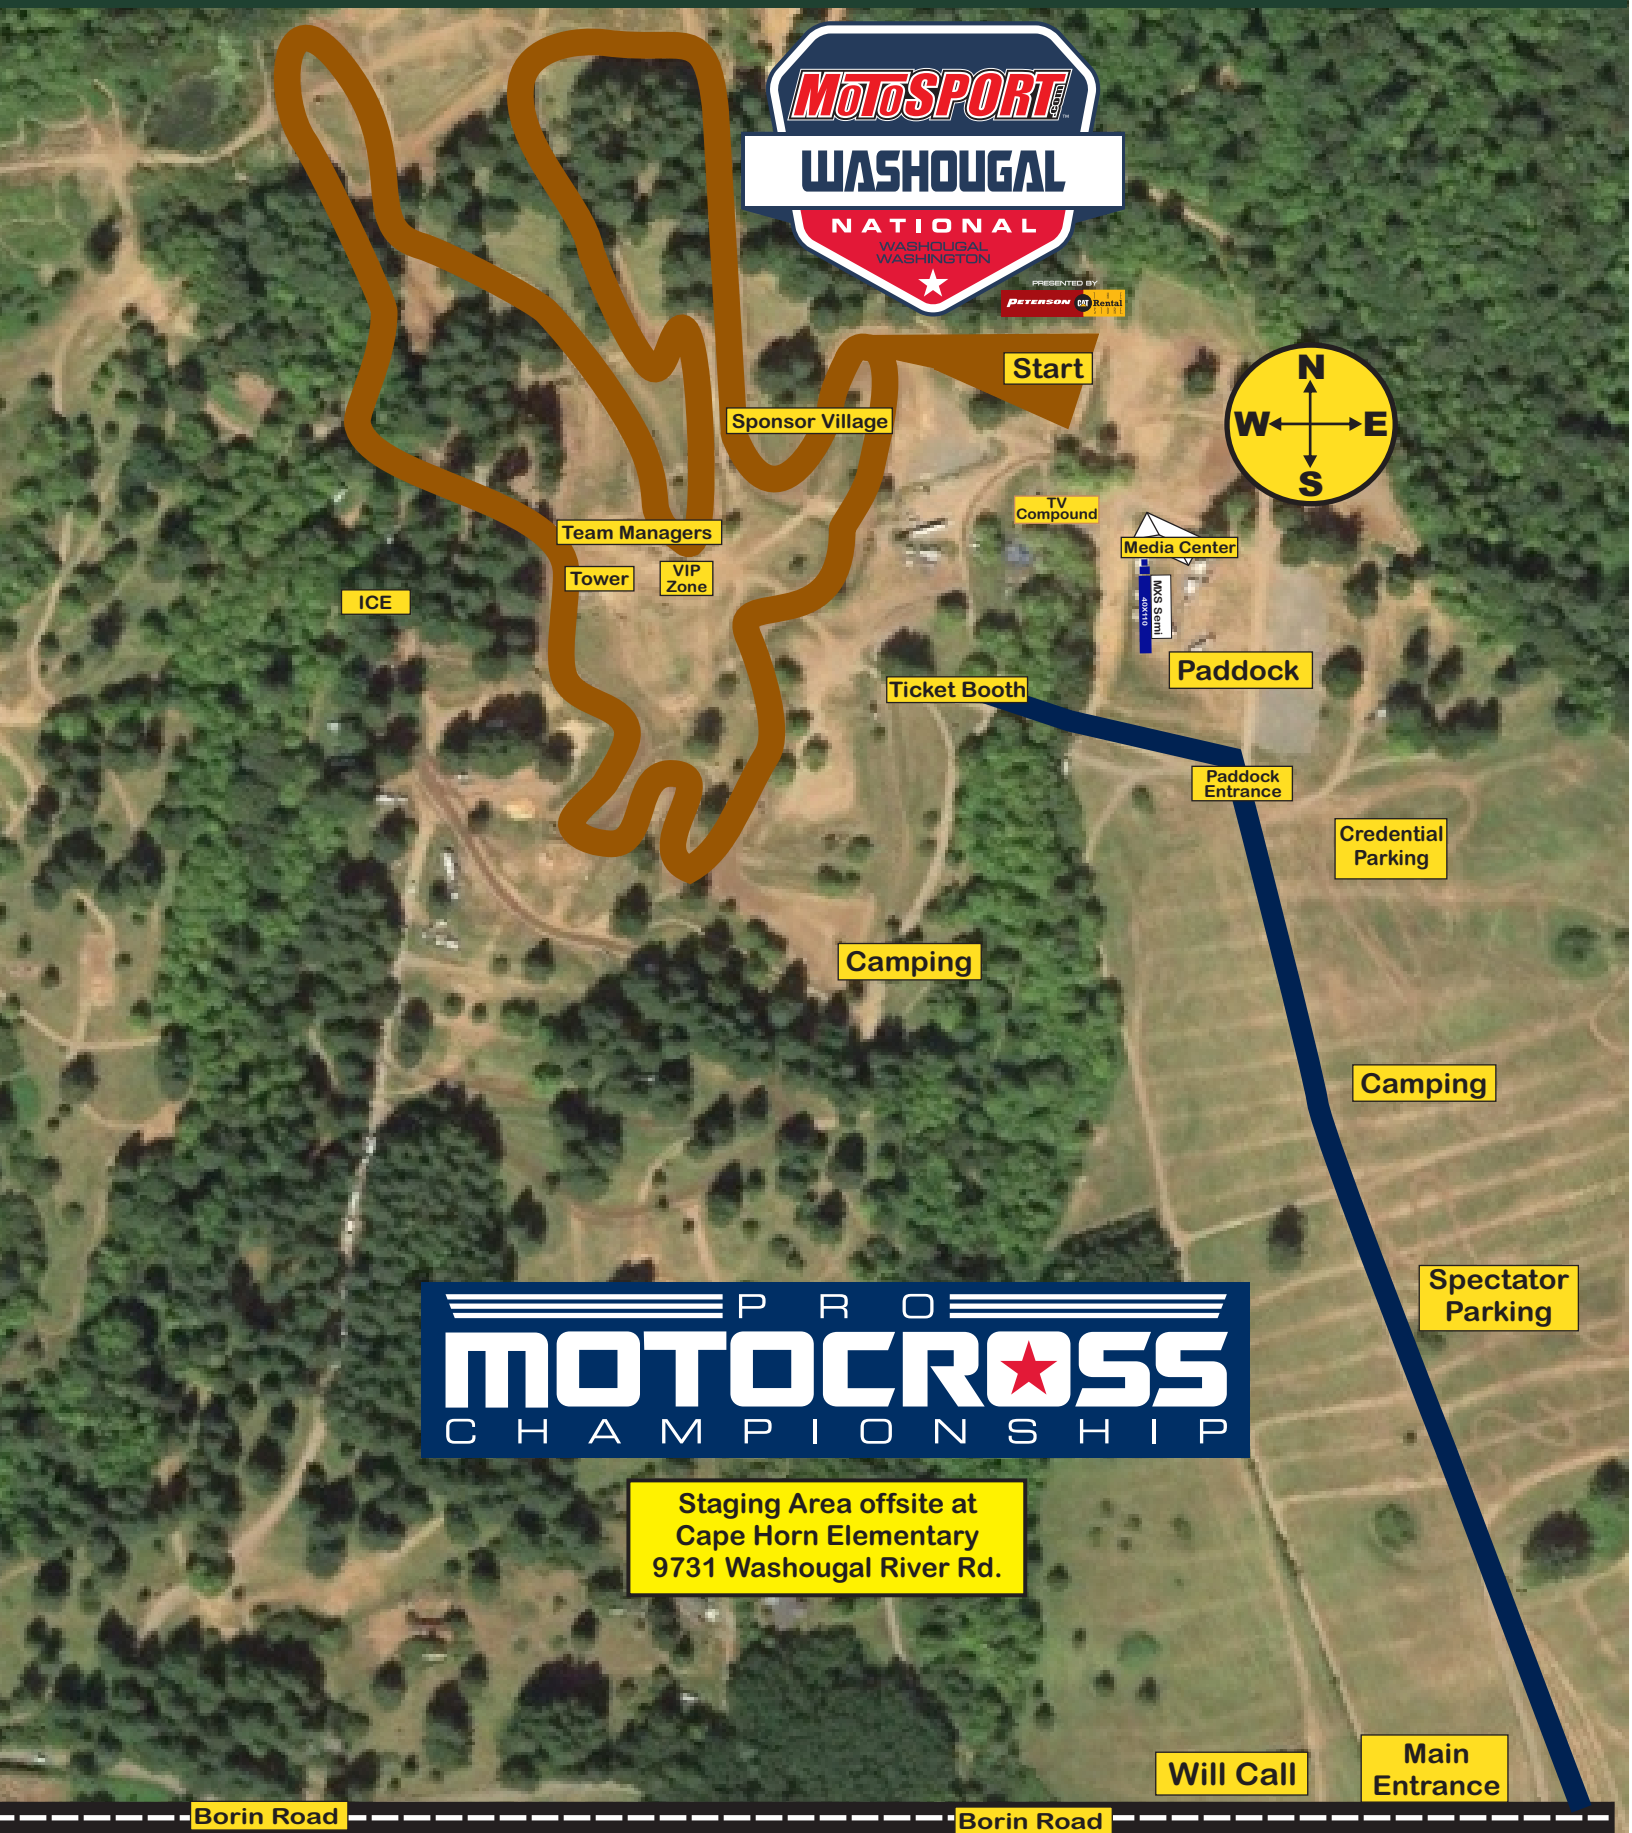

# 2024 WASHOUGAL SITE MAP

1208 ft