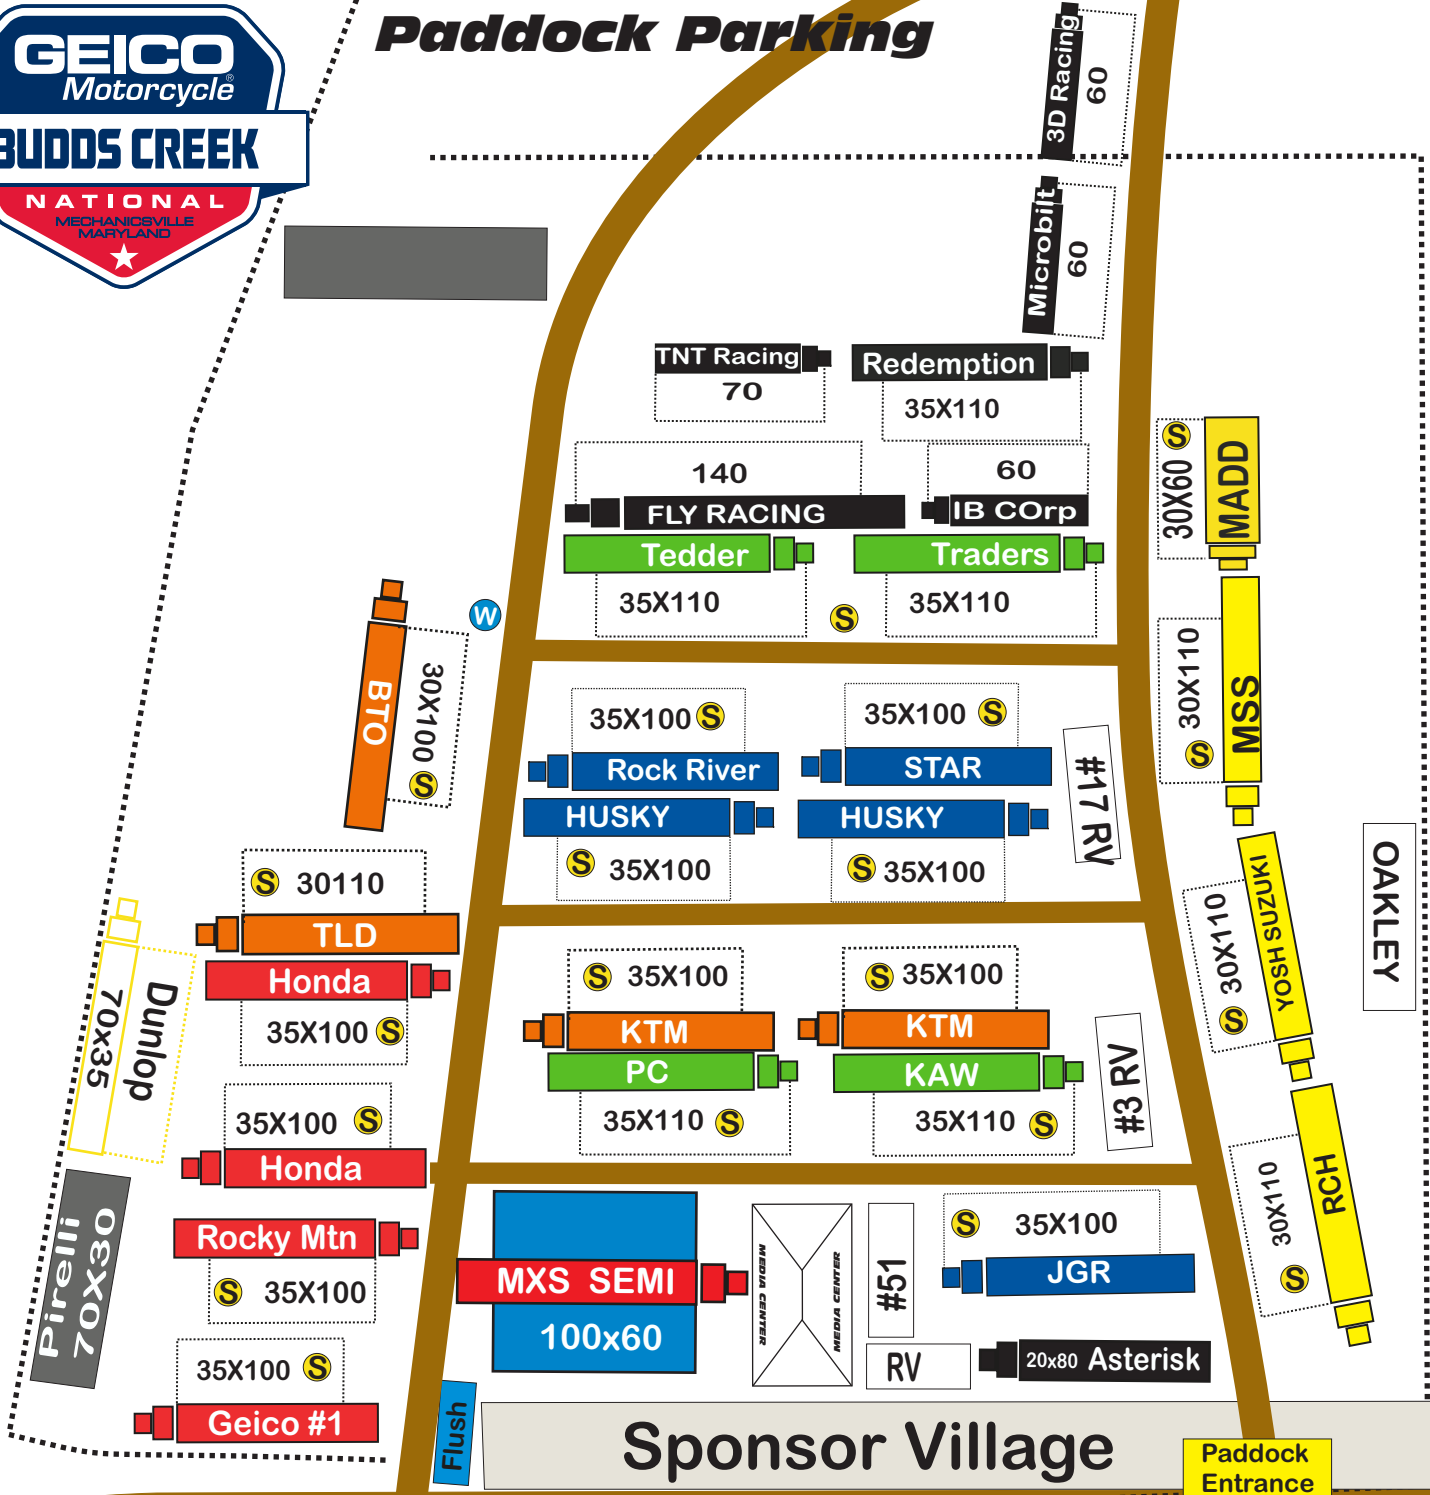

# 2016 Budds Creek Paddock Parking

- |                |                 |                 |            |
|----------------|-----------------|-----------------|------------|
| 1. Geico       | 9. PC           | 17. Husky       | 25. TiLube |
| 2. Rocky Mtn   | 10. KTM         | 18. Rock River  | 26. CHIZ   |
| 3. Honda Race  | 11. KTM         | 19. Star        |            |
| 4. Honda Hosp  | 12. TLD         | 20. Bufflo      |            |
| 5. JGR         | 13. BTO         | 21. Traders     |            |
| 6. RCH Suzuki  | 14. KTM Brigade | 22. Microbilt   |            |
| 7. YOSH Suzuki | 15. Pirelli     | 23. LeMoine/RSR |            |
| 8. Kawasaki    | 16. Husky       | 24. 3D          |            |