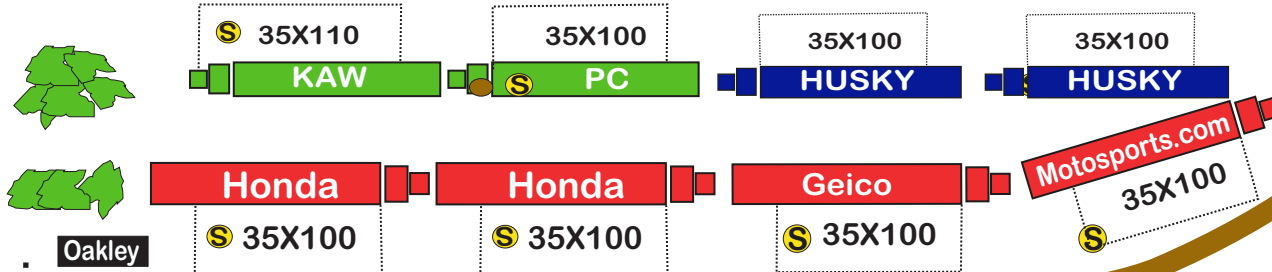

## Privateer Parking

Gate D

- Gate #1
1. KTM
  2. KTM
  3. STAR
  4. JGR
  5. Rock River

- Gate D
1. RCH
  2. YOSH
  3. Motosports
  4. Geico
  5. Honda
  6. Honda
  7. Kawasaki
  8. PC
  9. HUSKY
  10. HUSKY
  11. RSR
  12. FLY
  13. Microbilt
  14. TLD
  15. BTO
  16. KTM
  17. Traders
  18. Pirelli
  19. TiLube
  20. Chiz
  21. 3D
  22. GCS

Gate 1