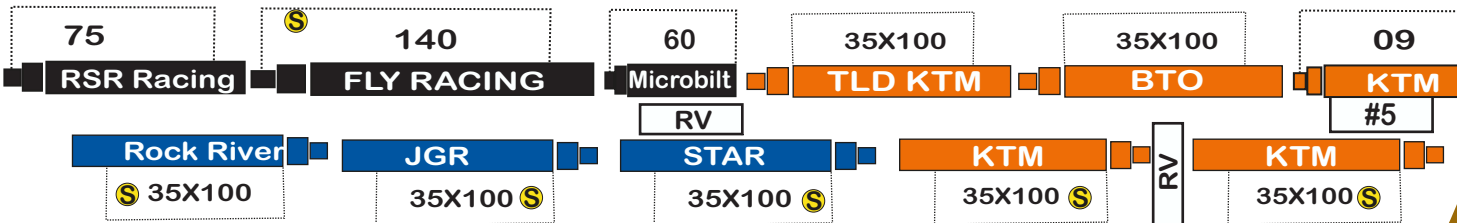

## Privateer Parking

Gate D

- Gate #1
1. KTM
  2. KTM
  3. STAR
  4. JGR
  5. Rock River

- Gate D
1. RCH
  2. YOSH
  3. Motosports
  4. Geico
  5. Honda
  6. Honda
  7. Kawasaki
  8. PC
  9. HUSKY
  10. HUSKY
  11. RSR
  12. FLY
  13. Microbilt
  14. TLD
  15. BTO
  16. KTM
  17. Traders
  18. Pirelli
  19. TiLube
  20. Chiz
  21. 3D
  22. GCS