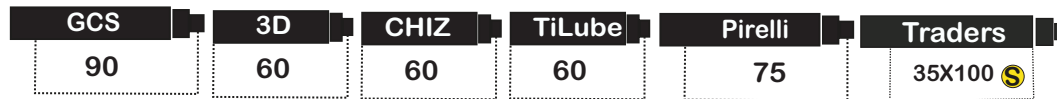

## Privateer Parking

Gate D

- Gate #1
1. KTM
  2. KTM
  3. STAR
  4. JGR
  5. Rock River

- Gate D
1. RCH
  2. YOSH
  3. Motosports
  4. Geico
  5. Honda
  6. Honda
  7. Kawasaki
  8. PC
  9. HUSKY
  10. HUSKY
  11. RSR
  12. FLY
  13. Microbilt
  14. TLD
  15. BTO
  16. KTM
  17. Traders
  18. Pirelli
  19. TiLube
  20. Chiz
  21. 3D
  22. GCS