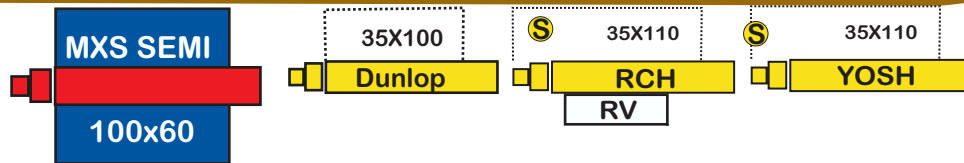

## Privateer Parking

Gate D

- Gate #1
1. KTM
  2. KTM
  3. STAR
  4. JGR
  5. Rock River

- Gate D
1. RCH
  2. YOSH
  3. Motosports
  4. Geico
  5. Honda
  6. Honda
  7. Kawasaki
  8. PC
  9. HUSKY
  10. HUSKY
  11. RSR
  12. FLY
  13. Microbilt
  14. TLD
  15. BTO
  16. KTM
  17. Traders
  18. Pirelli
  19. TiLube
  20. Chiz
  21. 3D
  22. GCS