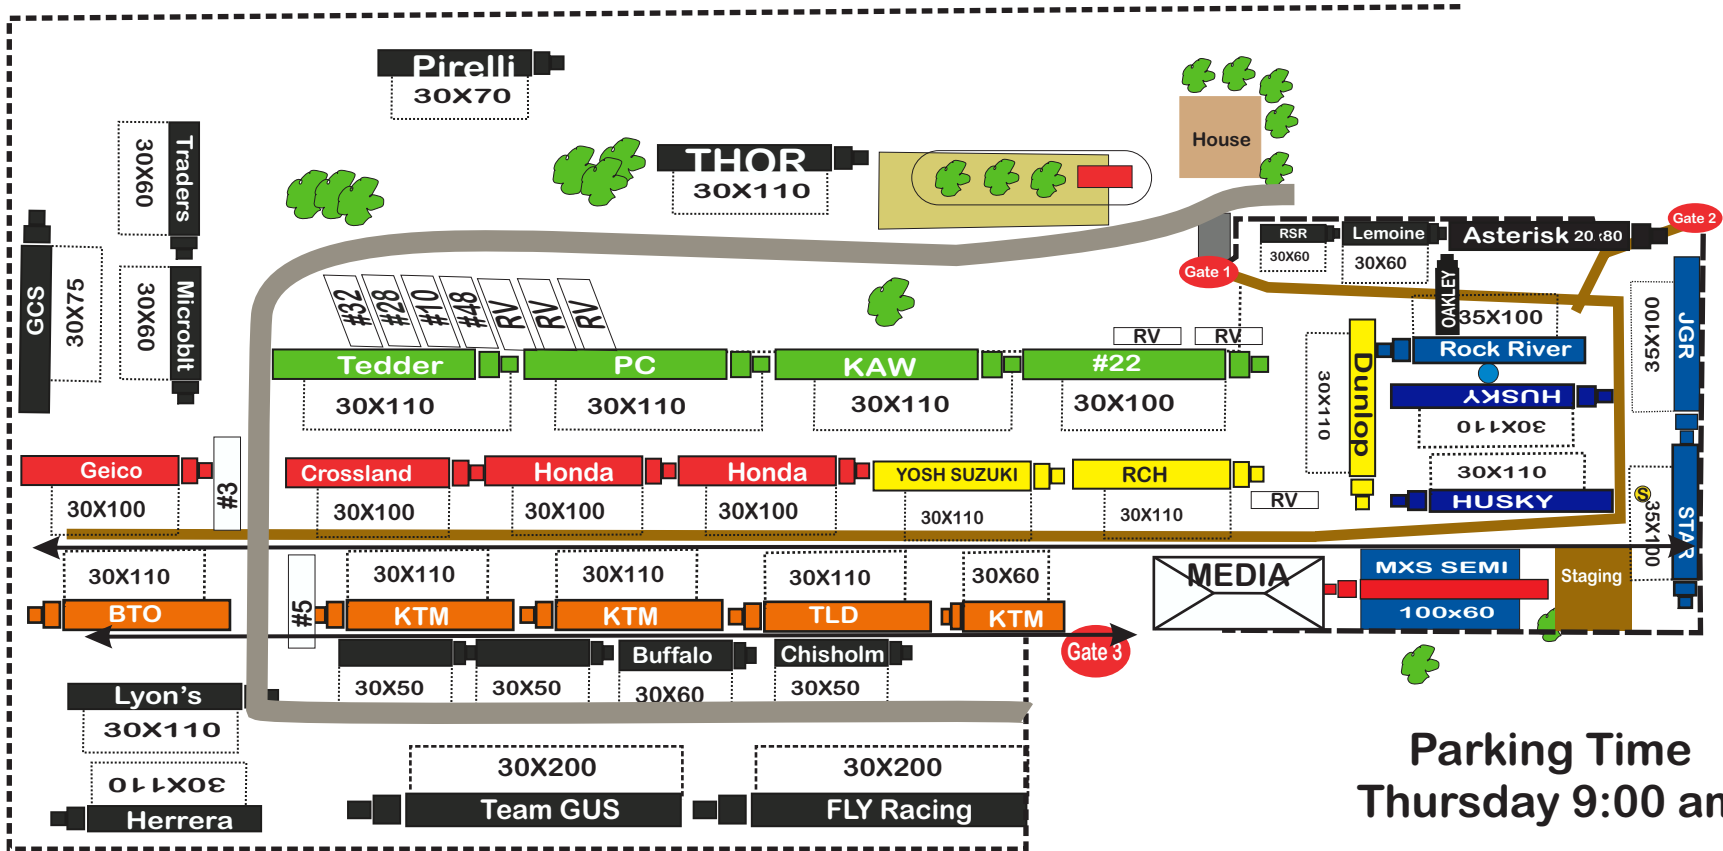

2015 PADDOCK PARKING

Parking Time
Thursday 9:00 am

- | | | | |
|---------------|-----------|----------------|----------------------|
| 1. JGR | 9. KTM | 17. Honda | 25. Traders |
| 2. Rock River | 10. KTM | 18. Geico | 26. K1 Racing |
| 3. Star | 11. TLD | 19. Crossland | 27. Buffalo - Slater |
| 4. Herrera | 12. KTM | 20. 22 | 28. Lemoine |
| 5. Lyons | 13. RCH | 21. KAW | 29. RSR |
| 6. Husky | 14. Yosh | 22. Tedder | 30. Pirelli |
| 7. Husky | 15. Geico | 23. GCS | 31. Chisholm |
| 8. BTO | 16. Honda | 24. Microbuilt | |