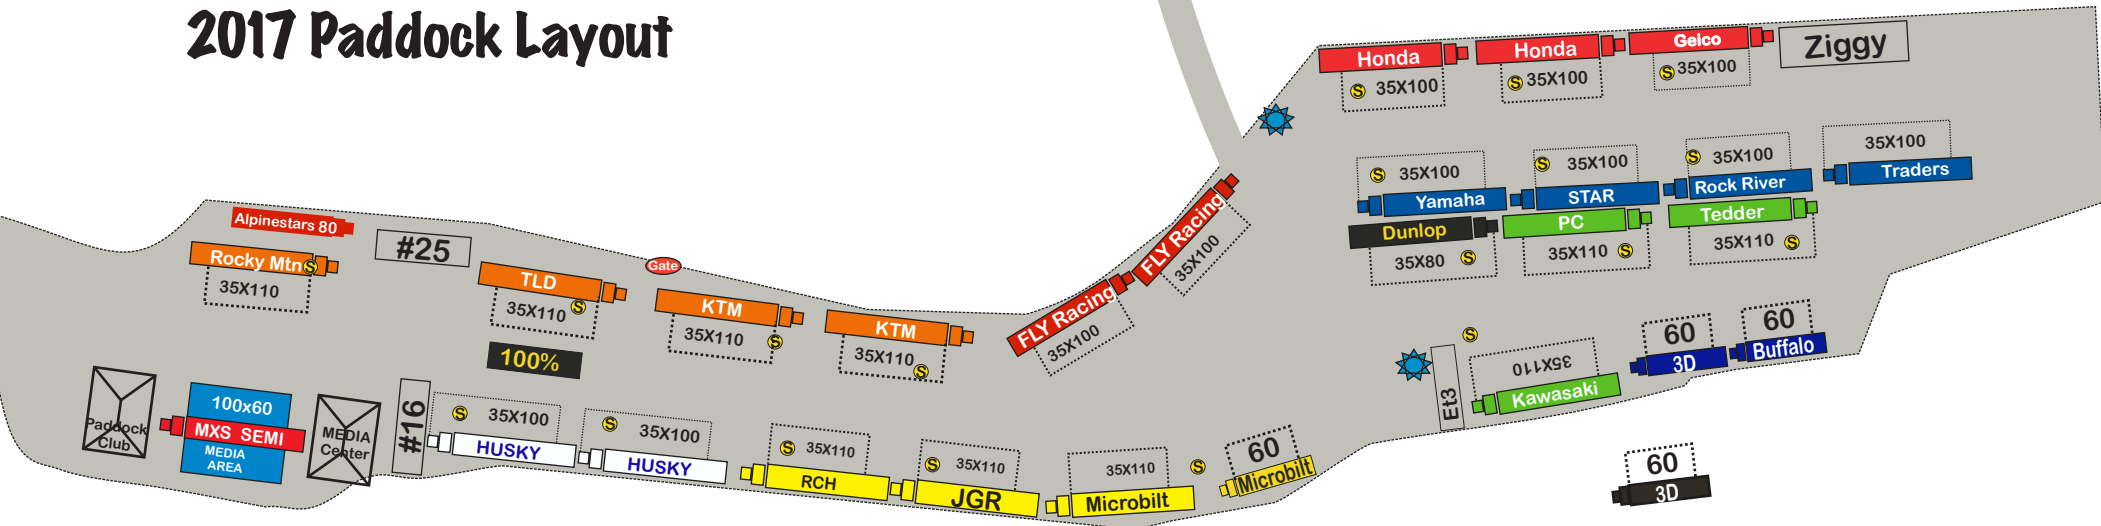

2017 Paddock Layout

100%
Tapia

Parking Friday 9:00am

- | | | |
|---------------|---------------|-------------|
| 1. Kawasaki | 10. Honda | 19. TLD |
| 2. PC | 11. Husky | 20. BTO |
| 3. Tedder | 12. Hucky | 21. KTM |
| 4. Yamaha | 13. RCH | 22. BTO |
| 5. Star | 14. JGR | 23. 3D |
| 6. Rock River | 15. Microbilt | 24. Buffalo |
| 7. Traders | 16. Microbilt | |
| 8. Geico | 17. KTM | |
| 9. Honda | 18. KTM | |