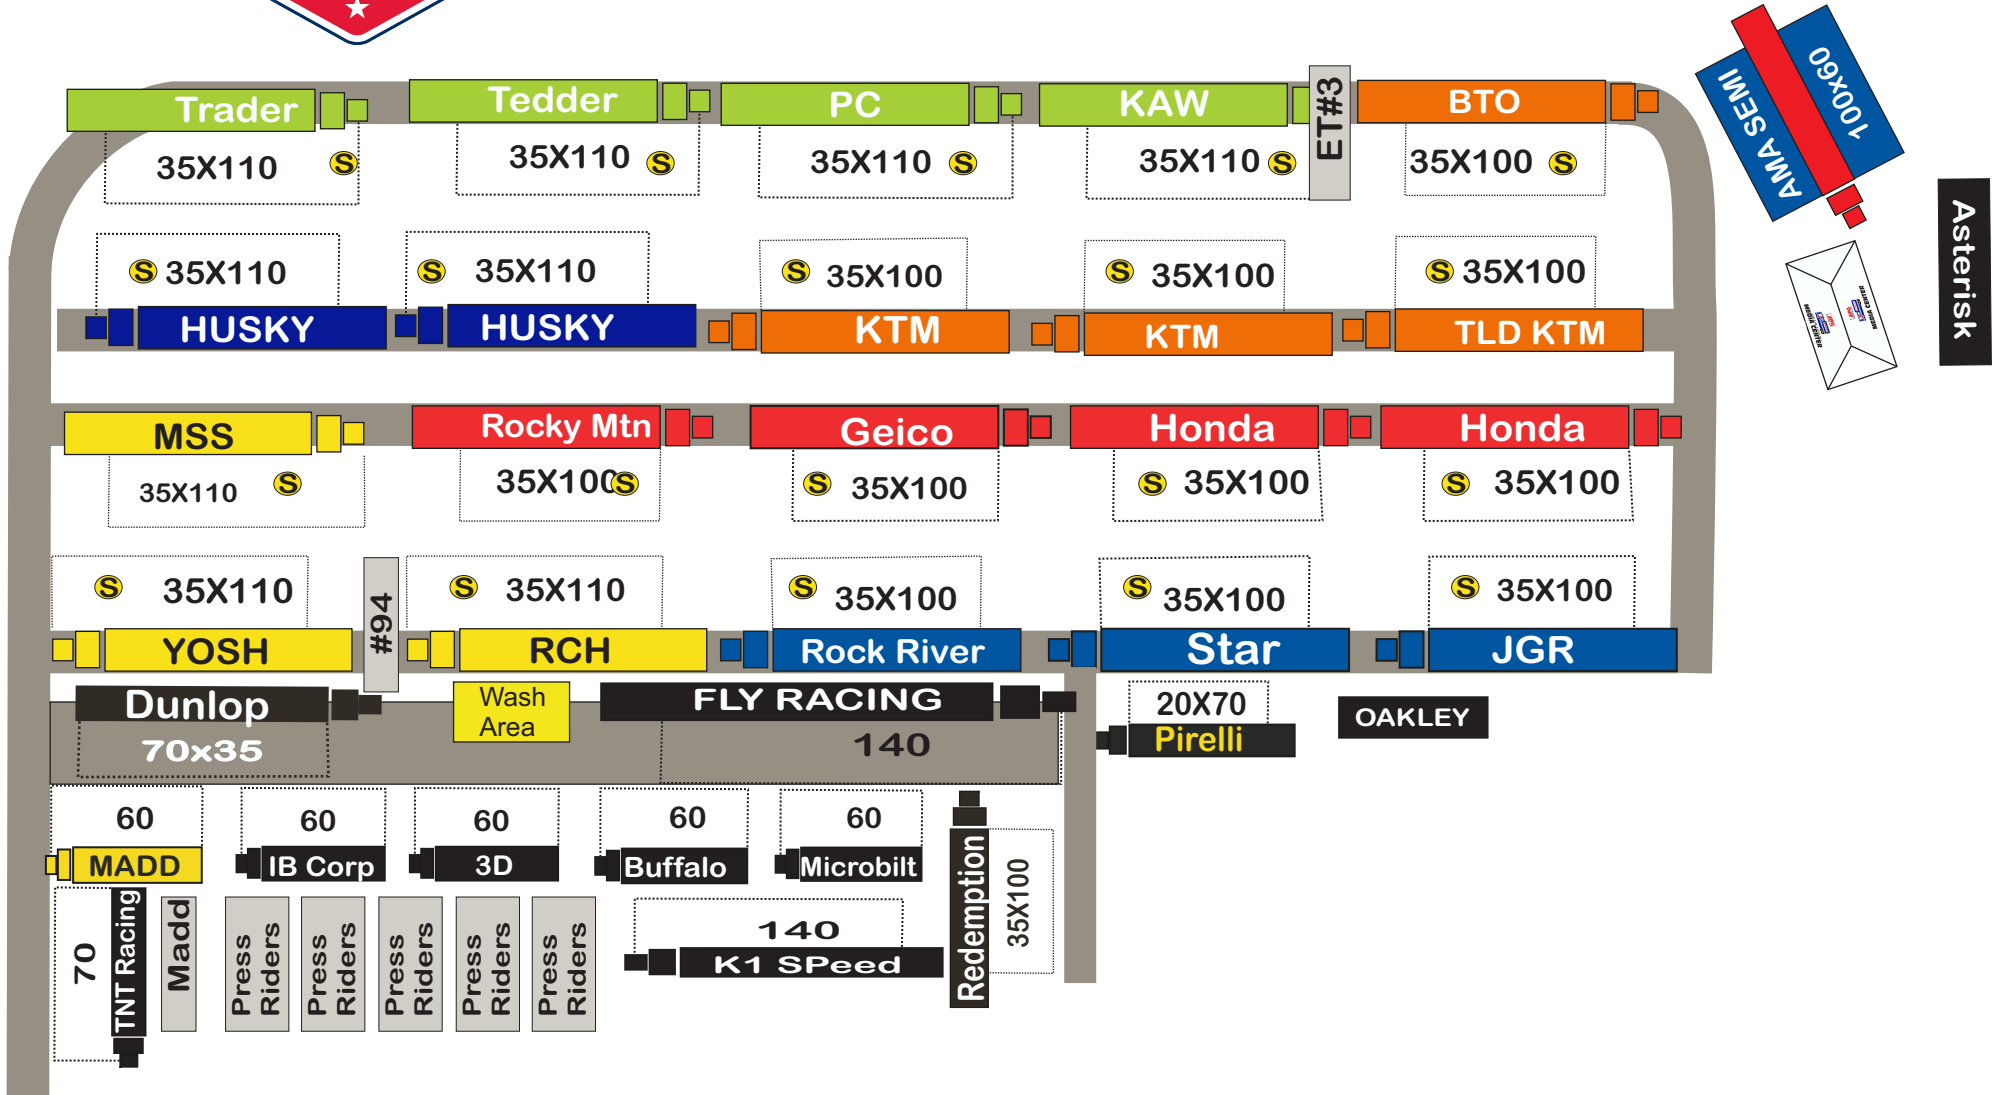

# 2016 Ironman Raceway Paddock Parking

Asterisk

1. BTO	7. Husky	13. Rock River	19. Rocky Mtn
2. Kawasaki	8. KTM	14. Star	20. MADD
3. PC	9. KTM	15. JGR	21. IB Corp
4. Tedder	10. TLD	16. Honda	22. 3D Racing
5. Trader	11. YOSH	17. Honda	23. Buffalo
6. Hucky	12. RCH	18. Geico	24. Microbilt