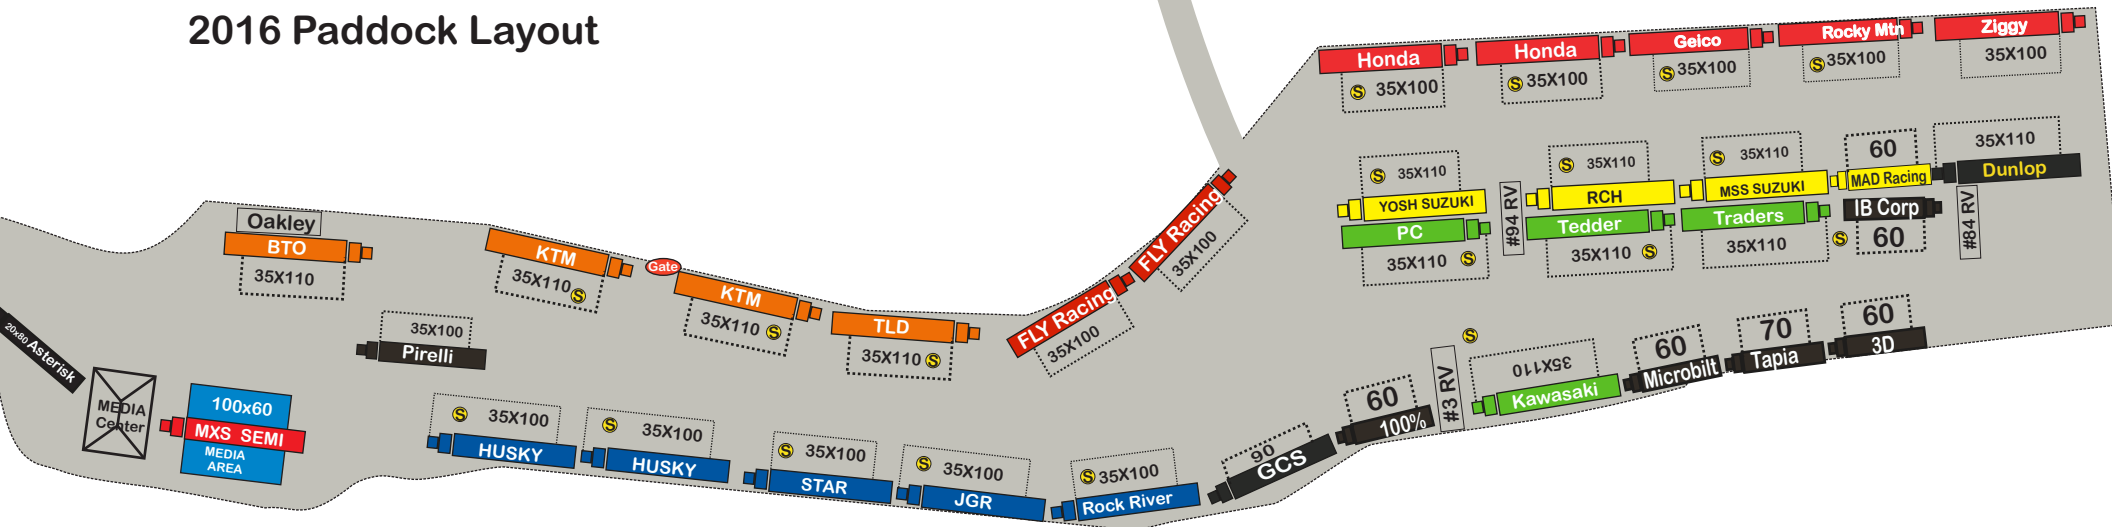

2016 Paddock Layout

100%  
Tapia

Parking Friday 9:00am

- |               |                |               |
|---------------|----------------|---------------|
| 1. Kawasaki   | 10. Husky      | 19. TLD       |
| 2. Yosh       | 11. Husky      | 20. KTM       |
| 3. RCH        | 12. Star       | 21. KTM       |
| 4. MSS Suzuki | 13. JGR        | 22. BTO       |
| 5. MAD Racing | 14. Rock River | 23. Microbilt |
| 6. Rocky Mtn  | 15. GCS        | 24. Tapia     |
| 7. Geico      | 16. Trader     | 25. 3D        |
| 8. Honda      | 17. Tedder     | 26. IB Corp   |
| 9. Honda      | 18. PC         |               |