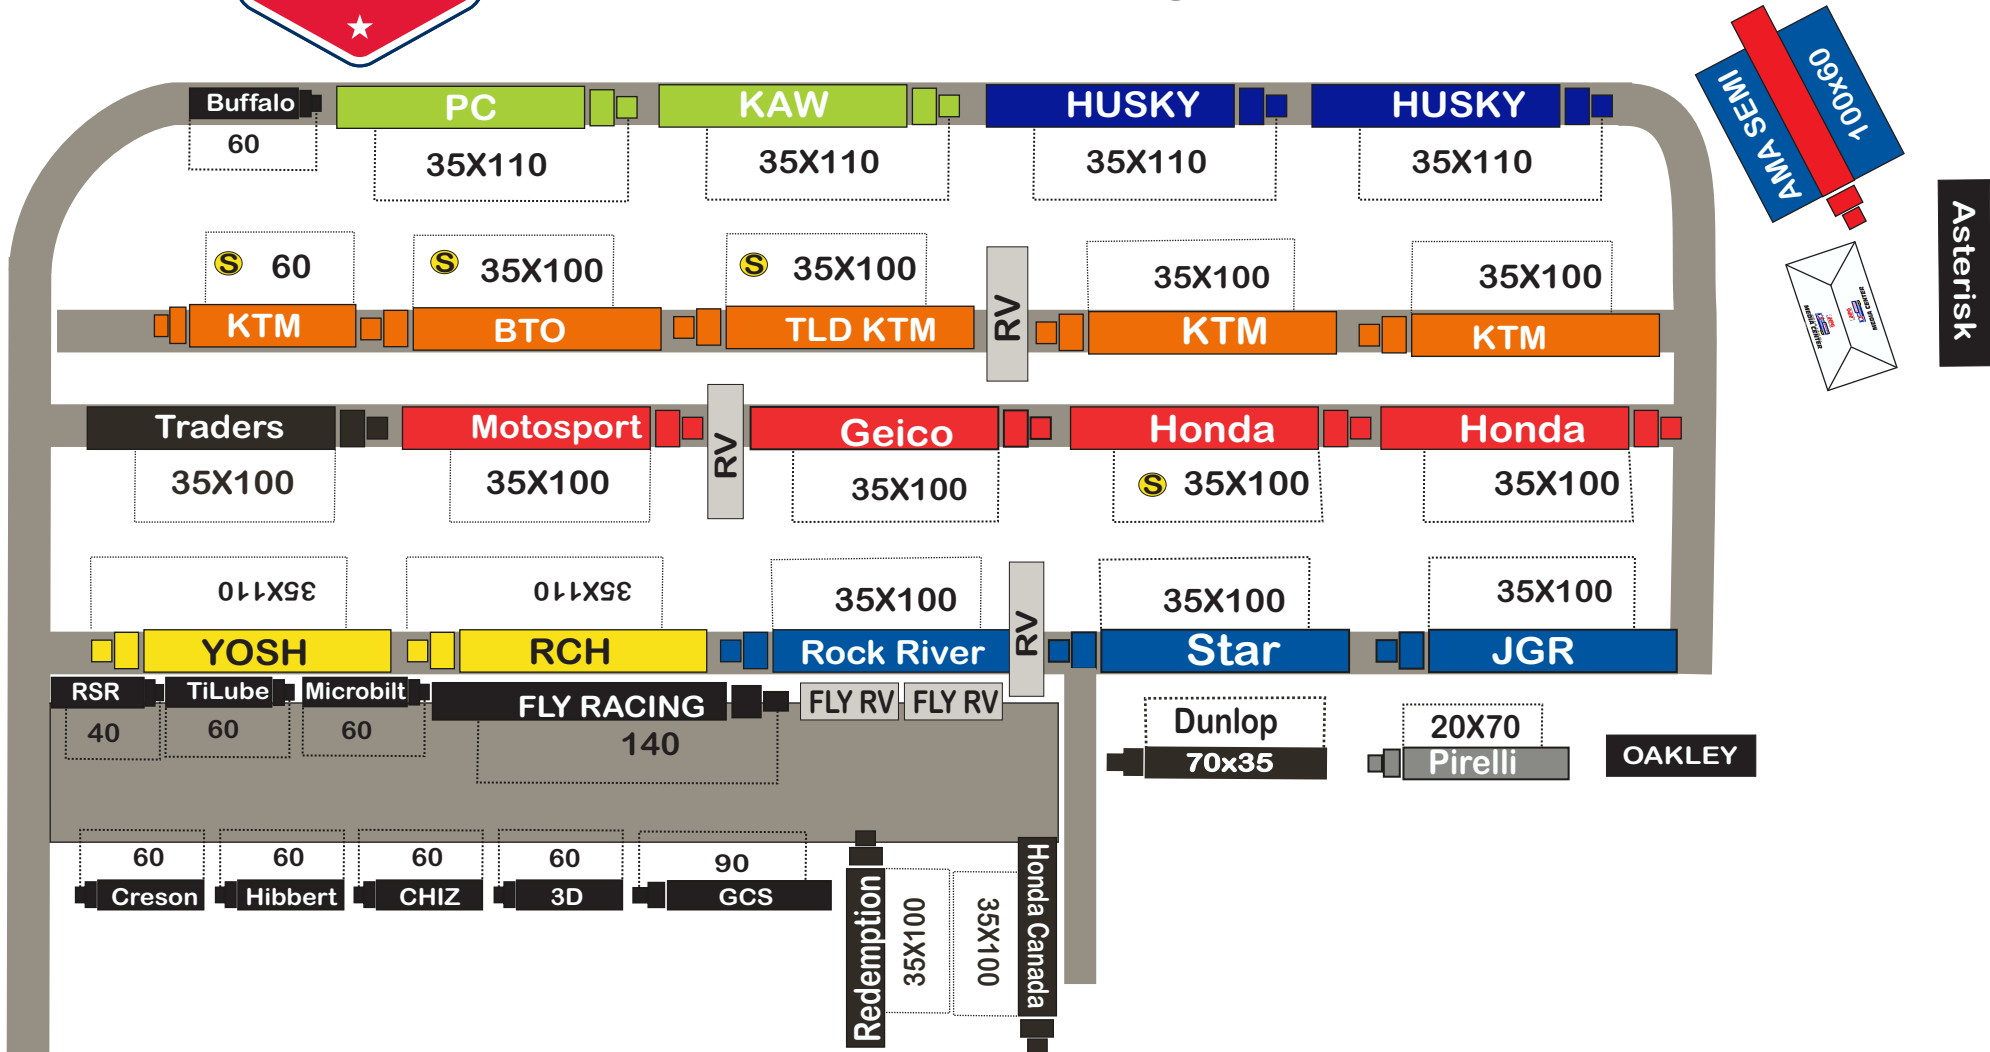

Ironman Raceway Paddock Parking

1. Husky	7. BTO	13. Star	19. Geico	25. TiLube
2. Husky	8. TLD	14. Rock River	20. Motosport	26. RSR
3. Kawasaki	9. KTM	15. STAR	21. Traders	27. GCS
4. PC	10. KTM	16. JGR	22. Honda Can	28. 3D
5. Buffalo	11. YOSH	17. Honda	23. Redemption	29. Chiz
6. KTM	12. RCH	18. Honda	24. Microbilt	