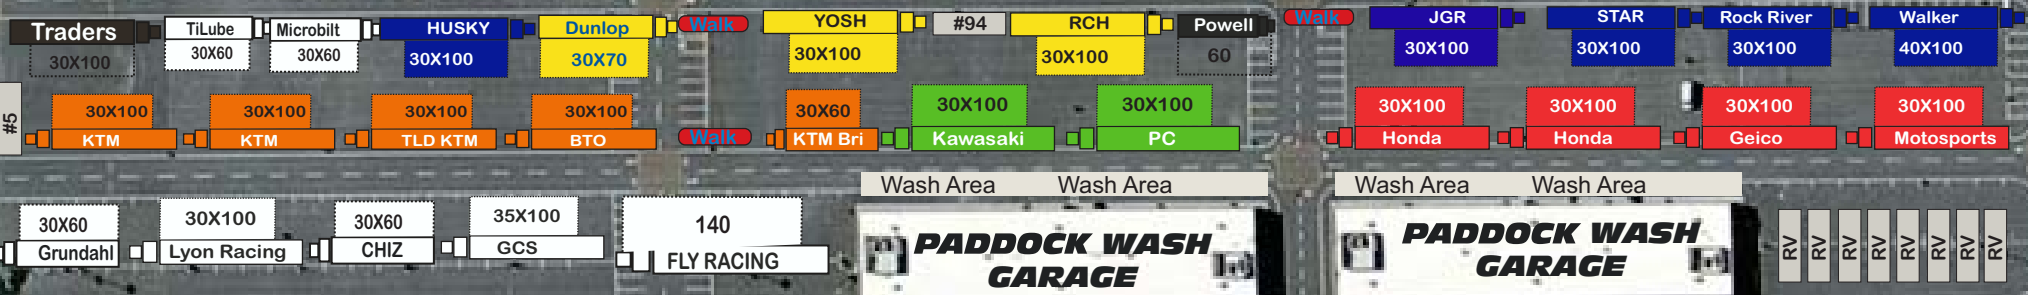

Miller Motpsport Paddock Parking

Track Entrance

Staging

AMA SEMI

100x60

- | | | |
|--------------|----------------|---------------|
| 1. KTM | 11. PC | 21. RCH |
| 2. KTM | 12. Honda | 22. Yosh |
| 3. TLD KTM | 13. Honda | 23. GCS |
| 4. BTO | 14. Geico | 24. Chiz |
| 5. KTM Brig | 15. Motosports | 25. Lyon |
| 6. Traders | 16. Walker | 26. Grundahl |
| 7. TiLube | 17. Rock River | 27. 3D Racing |
| 8. Microbilt | 18. Star | |
| 9. Husky | 19. JGR | |
| 10. Kawasaki | 20. Powell | |